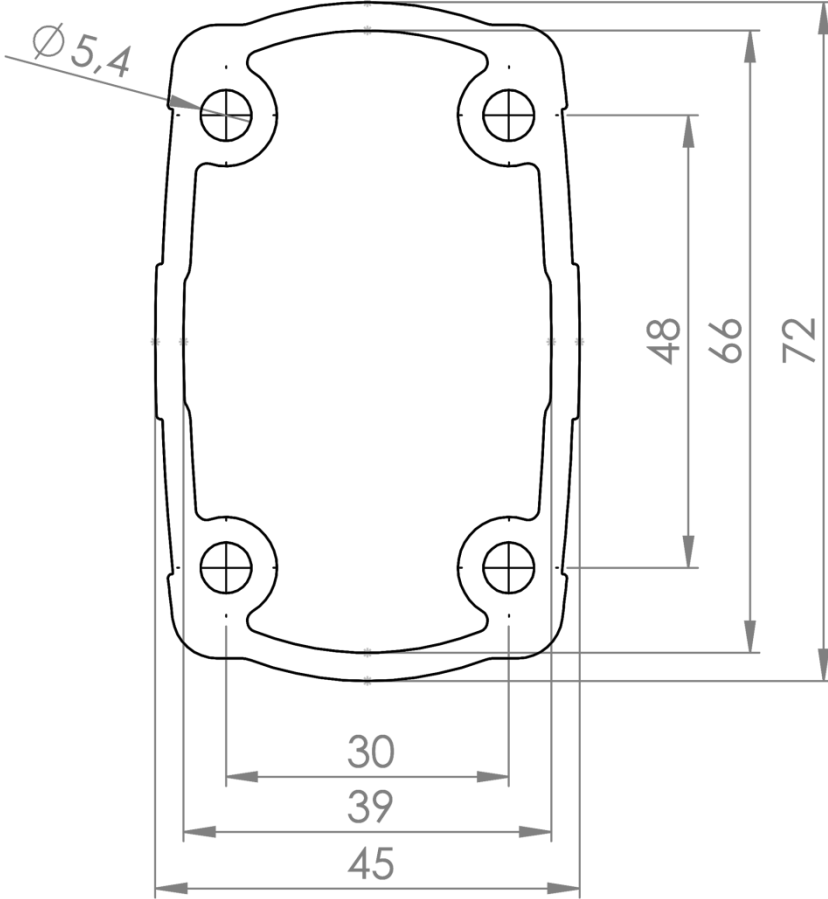

## TK045.175

### Taşıyıcı Kol Profili

Uzunluk (mm)	1750
Ağırlık (gr)	3850
Renk No.	RAL7035
Paket	1
Paket Ölçüsü (mm)	50x75x1755

Taşıyıcı Kol Profil Boyları (mm) : 250 - 500 - 750 - 1000 - 1250 - 1500 - 1750 - 2000